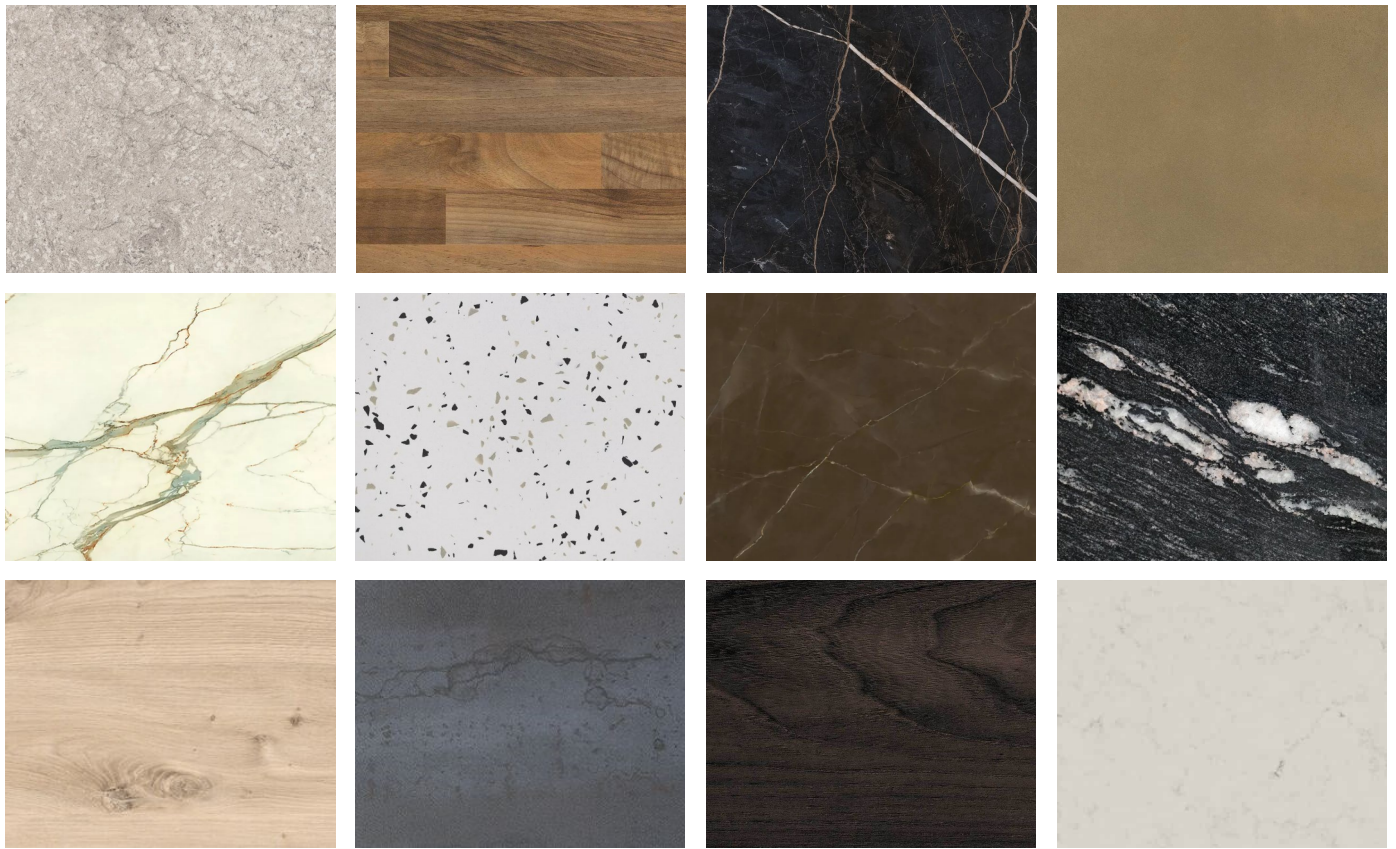

WERKBLADKLEUREN