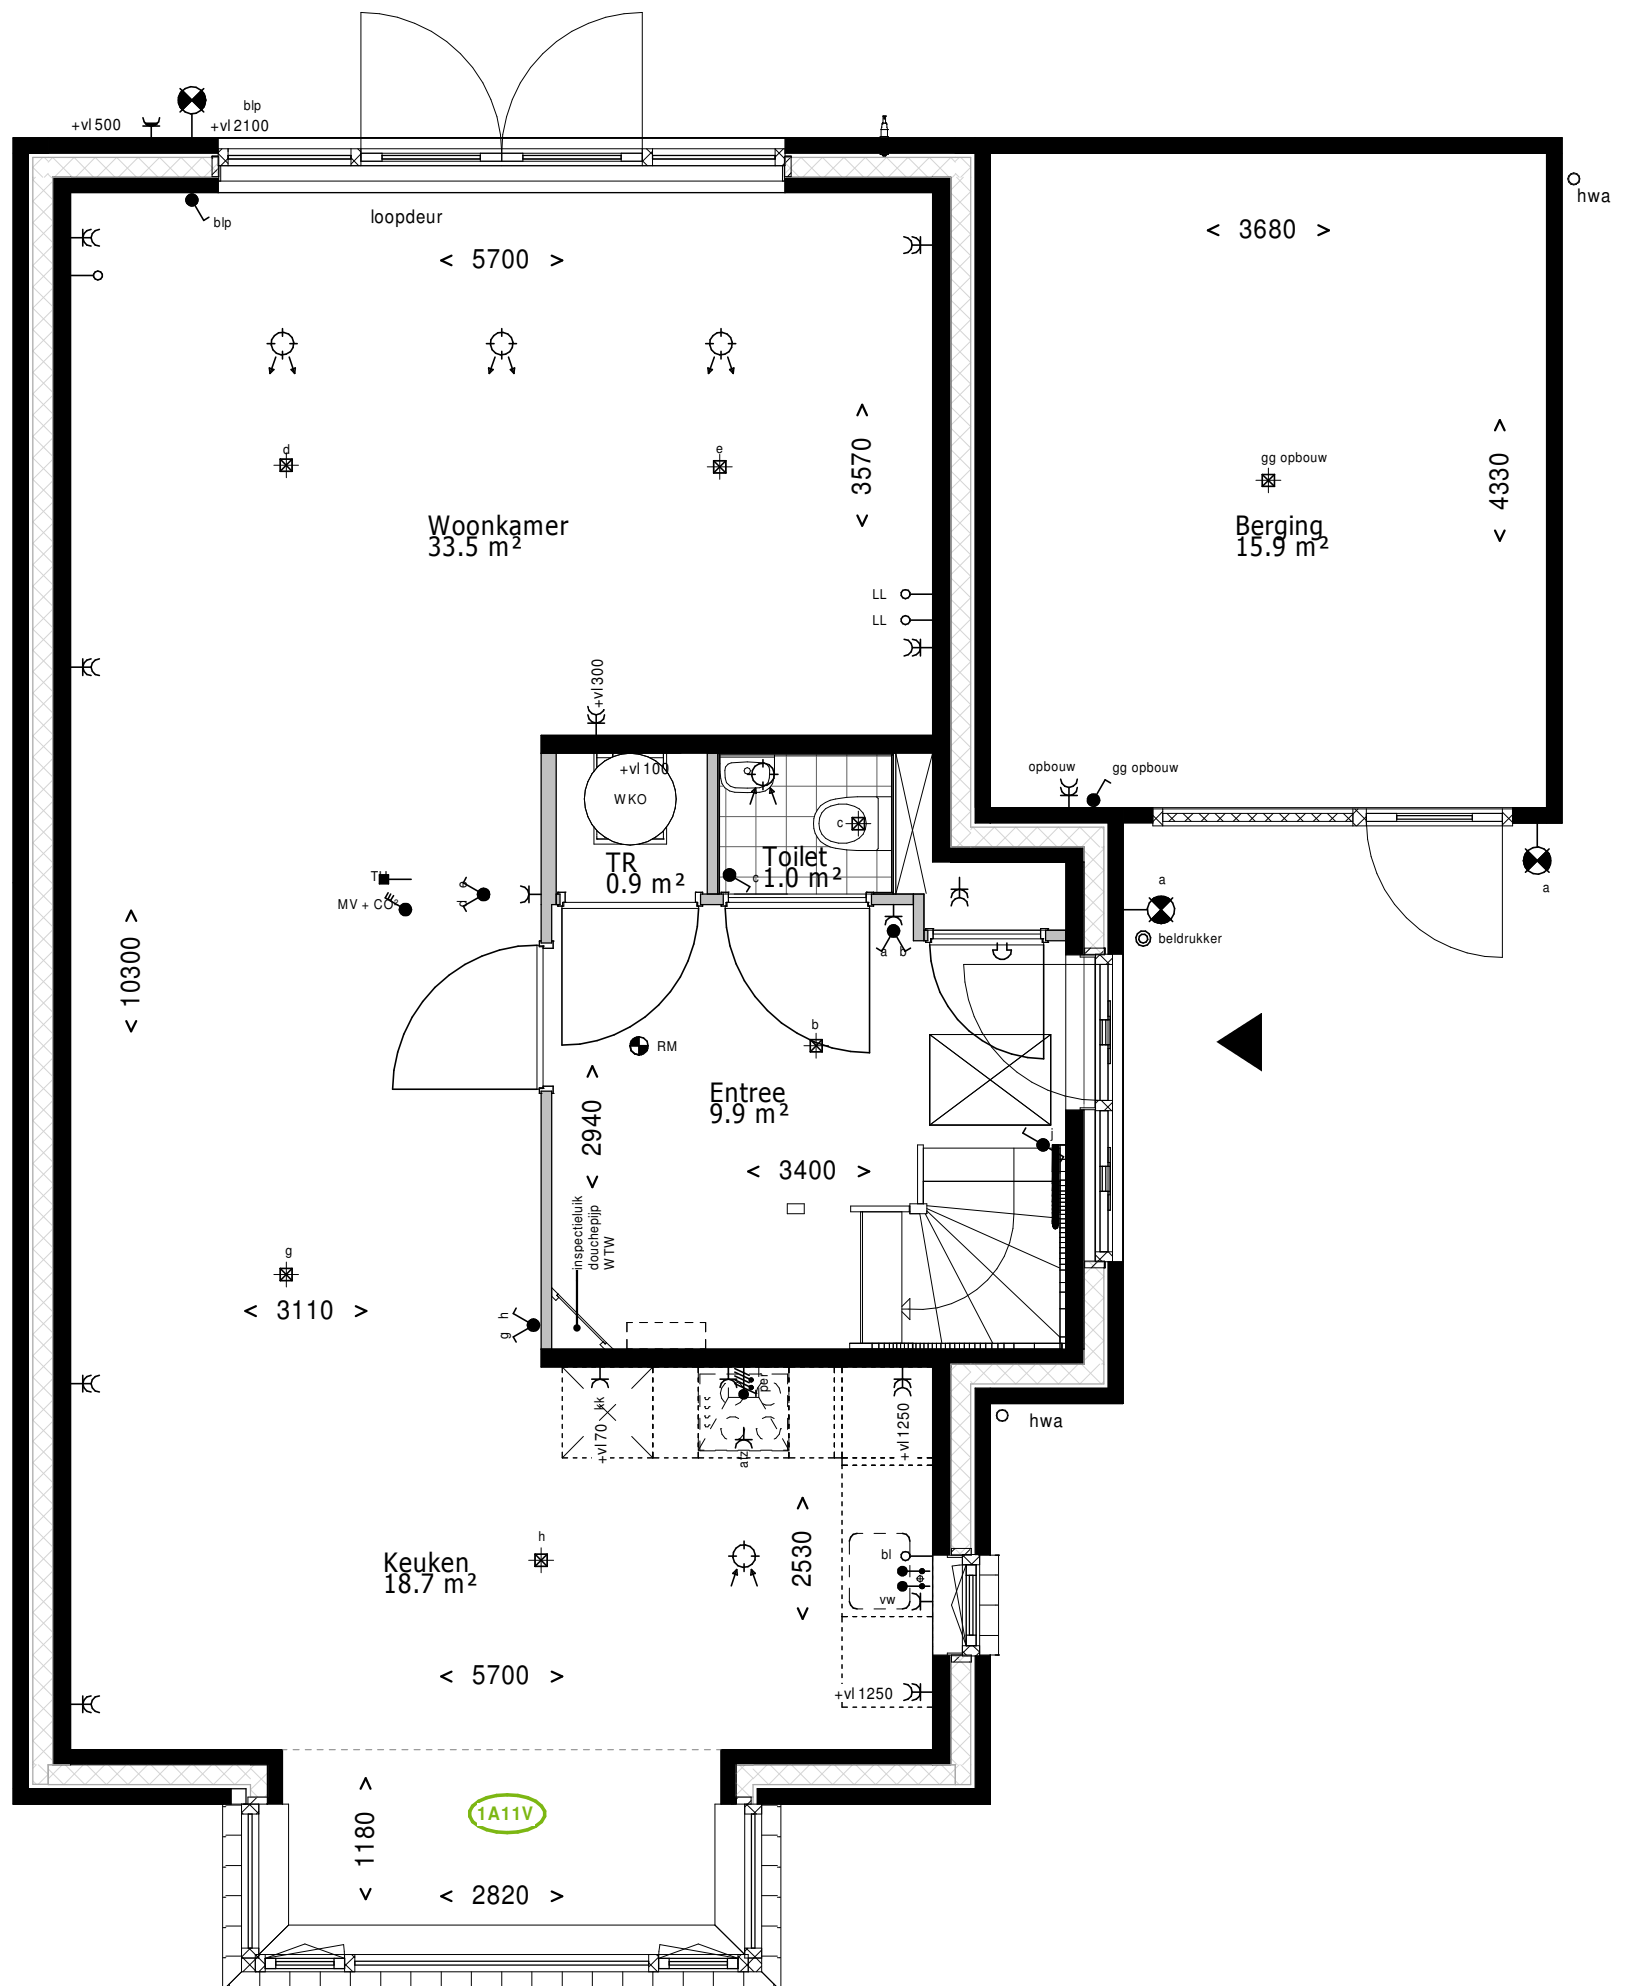

Definitief

Aan deze plattegrond kunnen geen rechten worden ontleend. Onjuistheden en wijzigingen die voortkomen uit onze controlerende zijn voorbehouden.