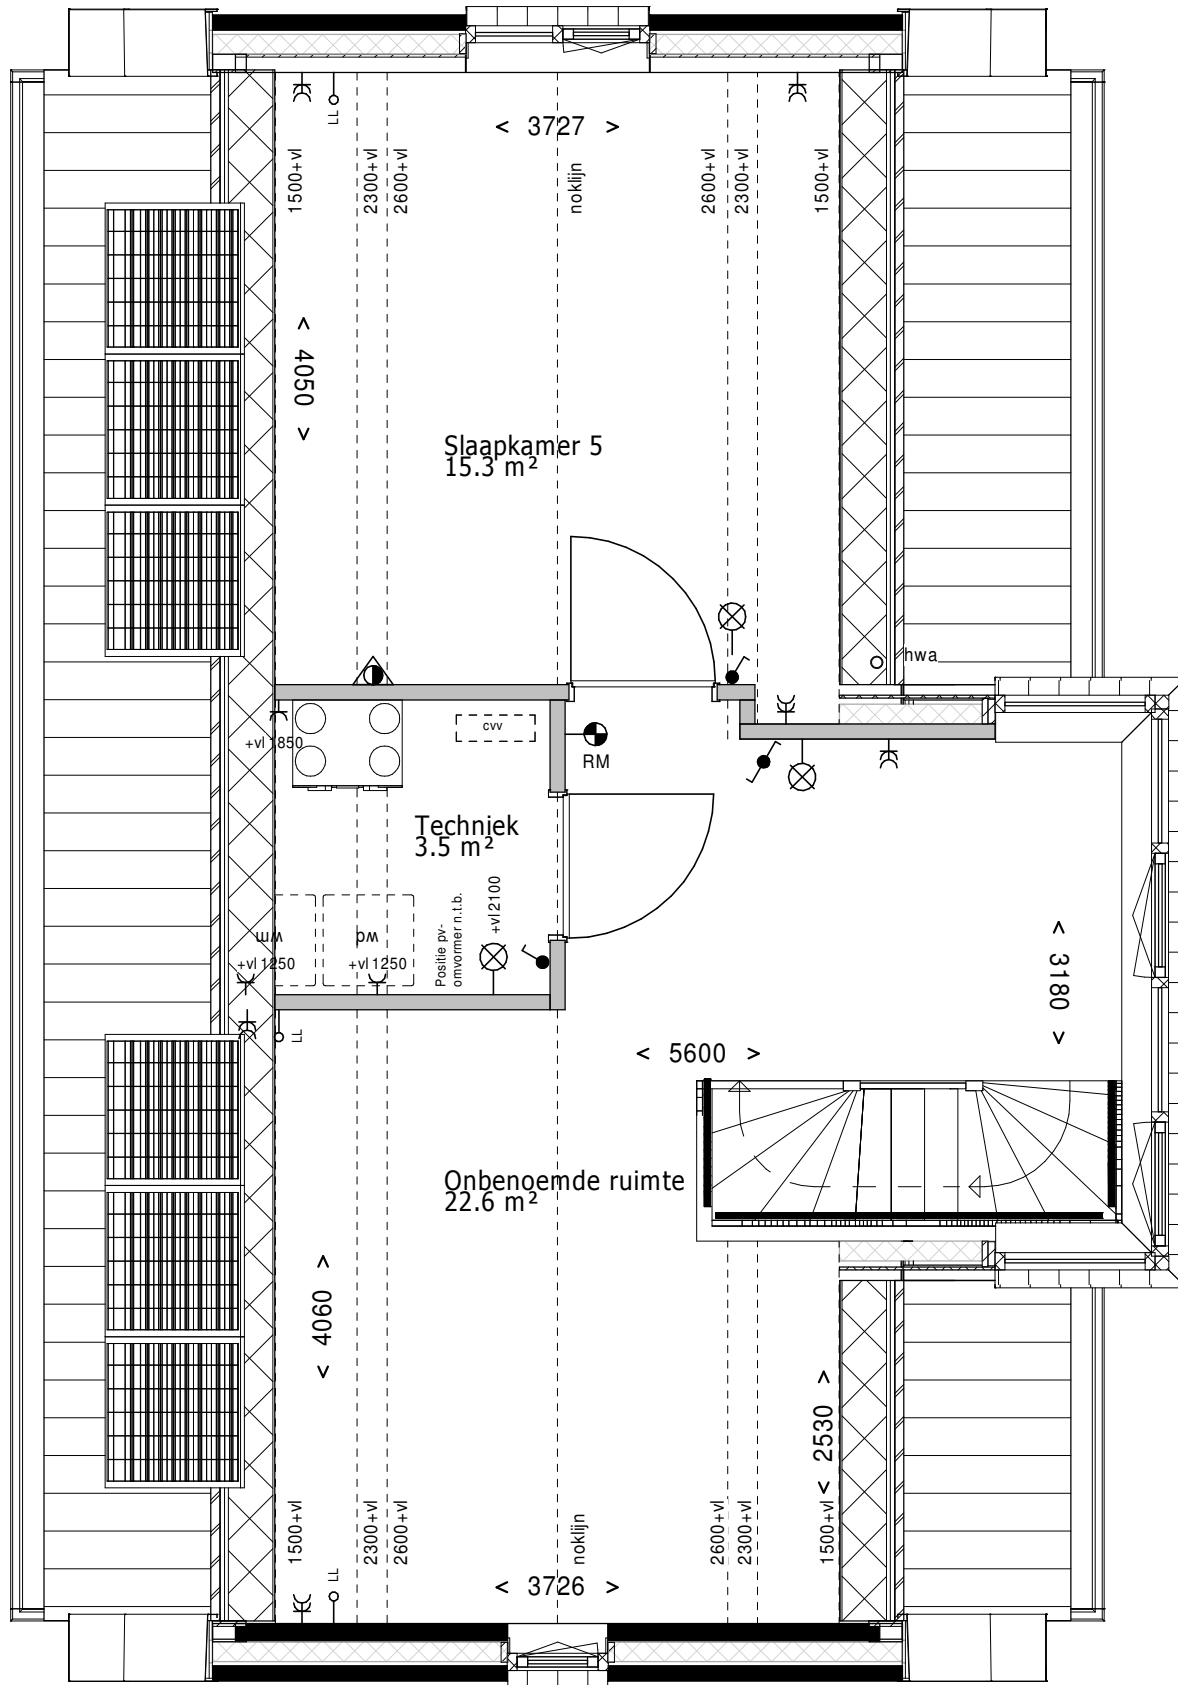

Definitief

Aan deze plattegrond kunnen geen rechten worden ontleend.
Onjuistheden en wijzigingen die voortkomen uit onze controlerende zijn voorbehouden.