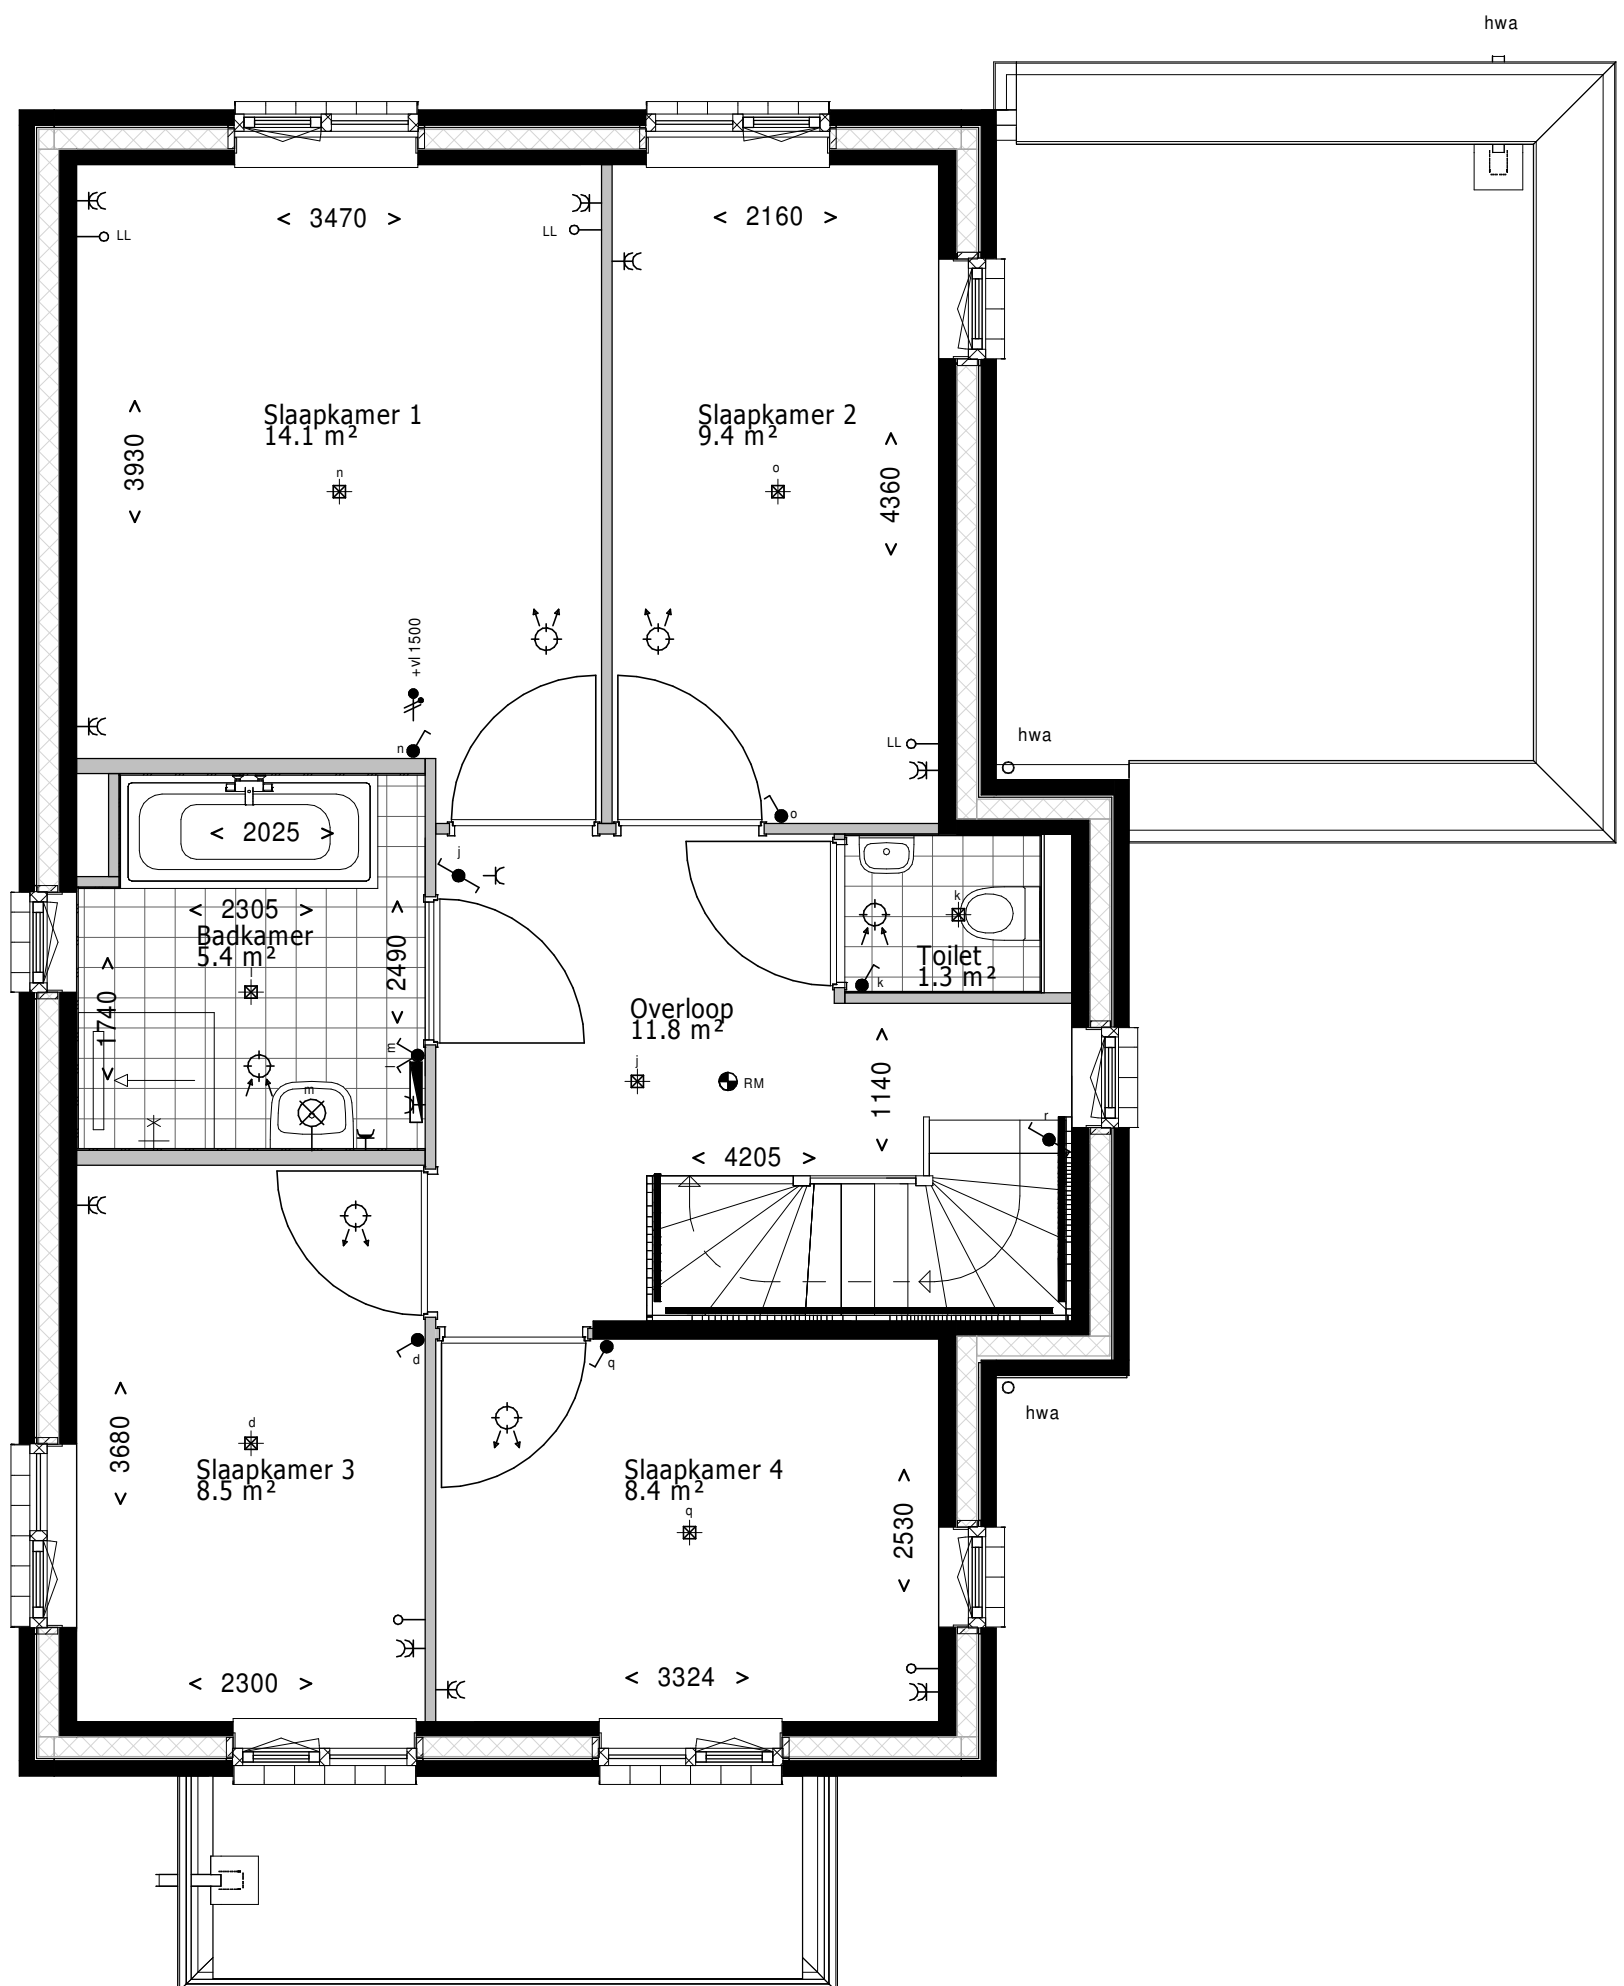

Definitief

Aan deze plattegrond kunnen geen rechten worden ontleend.
Onjuistheden en wijzigingen die voortkomen uit onze controlerende zijn voorbehouden.