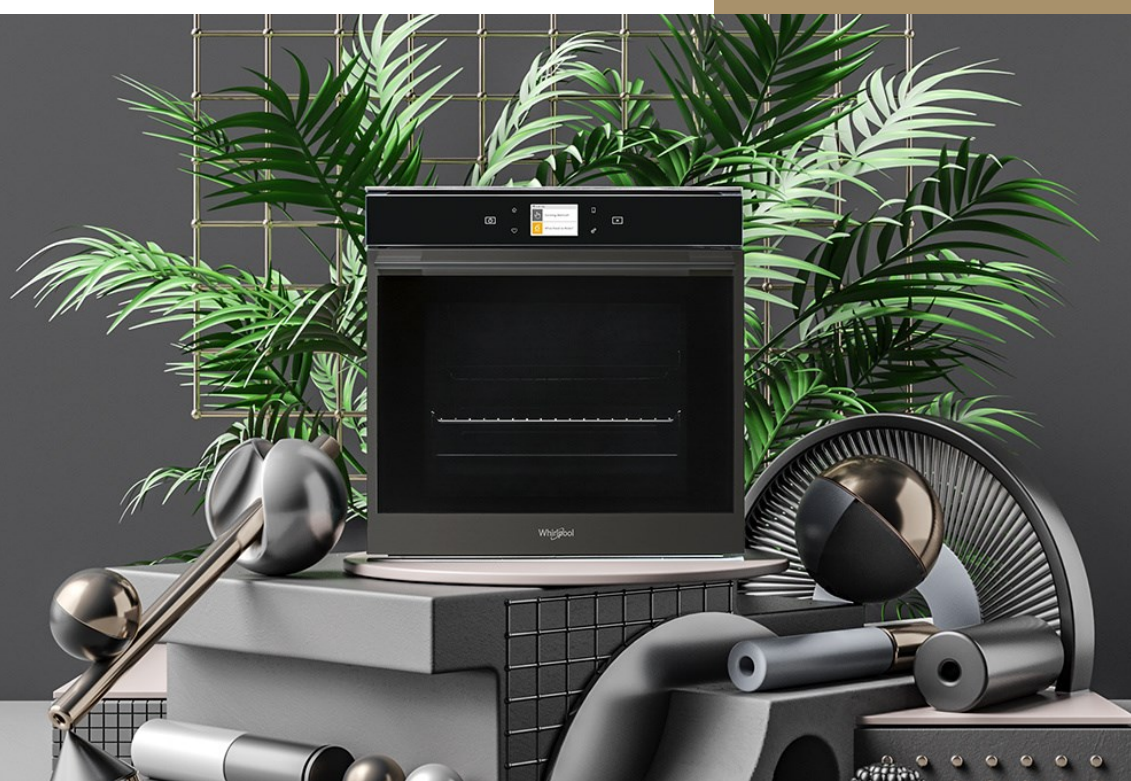

TOPKWALITEIT KEUKENAPPARATUUR

Naast onze ruime keuze aan keukens, bieden wij u natuurlijk ook een uitgebreide keuze aan keukenapparatuur van de bekende topmerken.

Al onze apparatuur voldoet aan labels die water – en/of energiezuinig zijn.

De aangeboden keukens zijn inclusief:

- **Combimagnetron** met turbo grill & crisp
- **Inductiekookplaat** met 4 kookzones
- **Wandafzuigkap** voor recirculatie
- **Koelkast** met vriesvak, inhoud 102/16L
- **Vaatwasser** met 6 programma's
- **Toplaminaat werkblad** (keuze uit 32 kleuren)
- **Novitelli fronten** (keuze uit 9 frontkleuren)
- **RVS spoelbak**
- **Éénhendel mengkraan**

Whirlpool
CORPORATION

Deze apparaten zijn verwerkt in de getoonde keuken. Vanzelfsprekend is het mogelijk uw keuken te voorzien van andere apparatuur of een ander werkblad, dit is te bespreken met onze adviseurs.